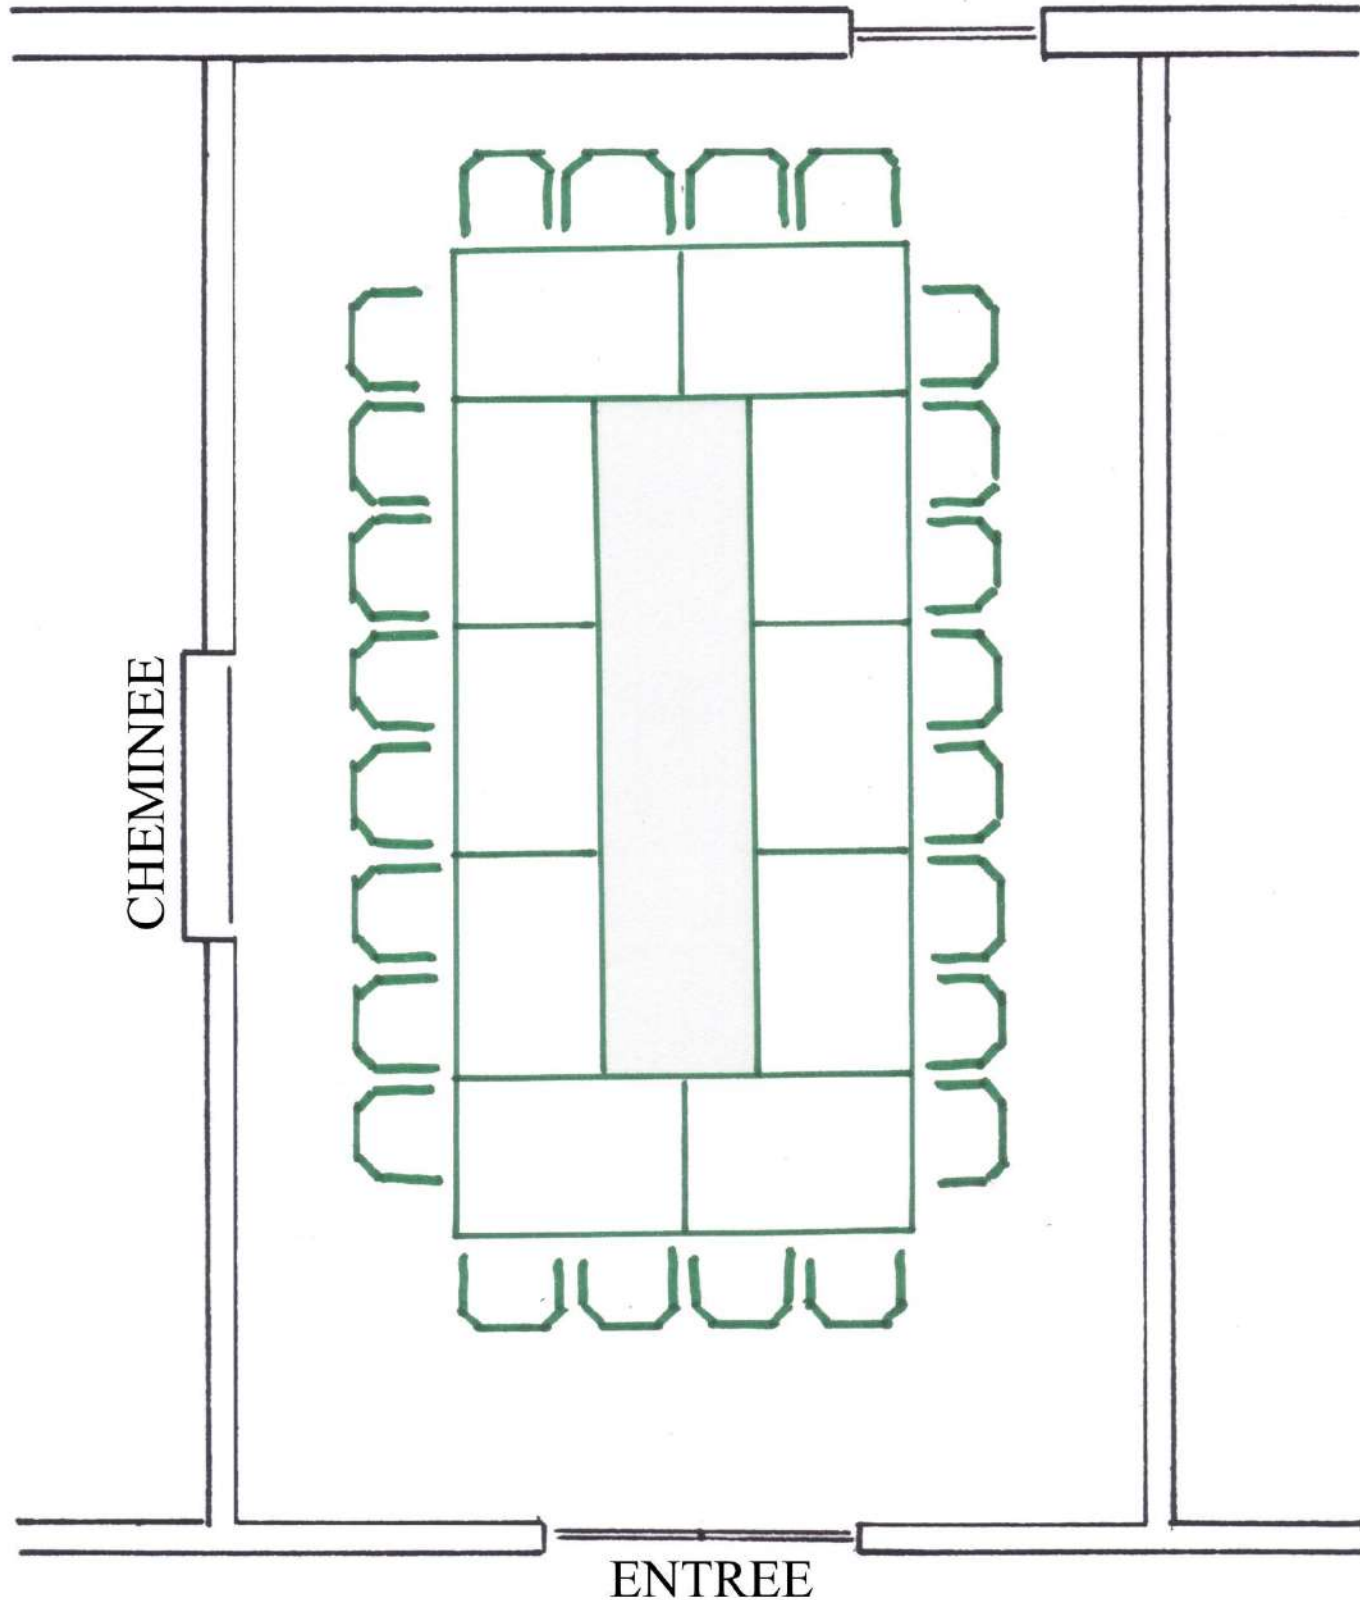

SALLE DE REUNION 2

7.80m X 4.75m = 37 m²

TABLE STYLE CINEMA : 40 PERSONNES

PORTE-FENETRE
SUR JARDIN

SALLE DE REUNION 2

7.80m X 4.75m = 37 m²

TABLE EN CONFERENCE : 24 PERSONNES

PORTE-FENETRE
SUR JARDIN

SALLE DE REUNION 2

7.80m X 4.75m = 37 m²

TABLE STYLE ECOLE : 30 PERSONNES

PORTE-FENETRE
SUR JARDIN

SALLE DE REUNION 2

7.80m X 4.75m = 37 m²

TABLE EN U : 18 PERSONNES