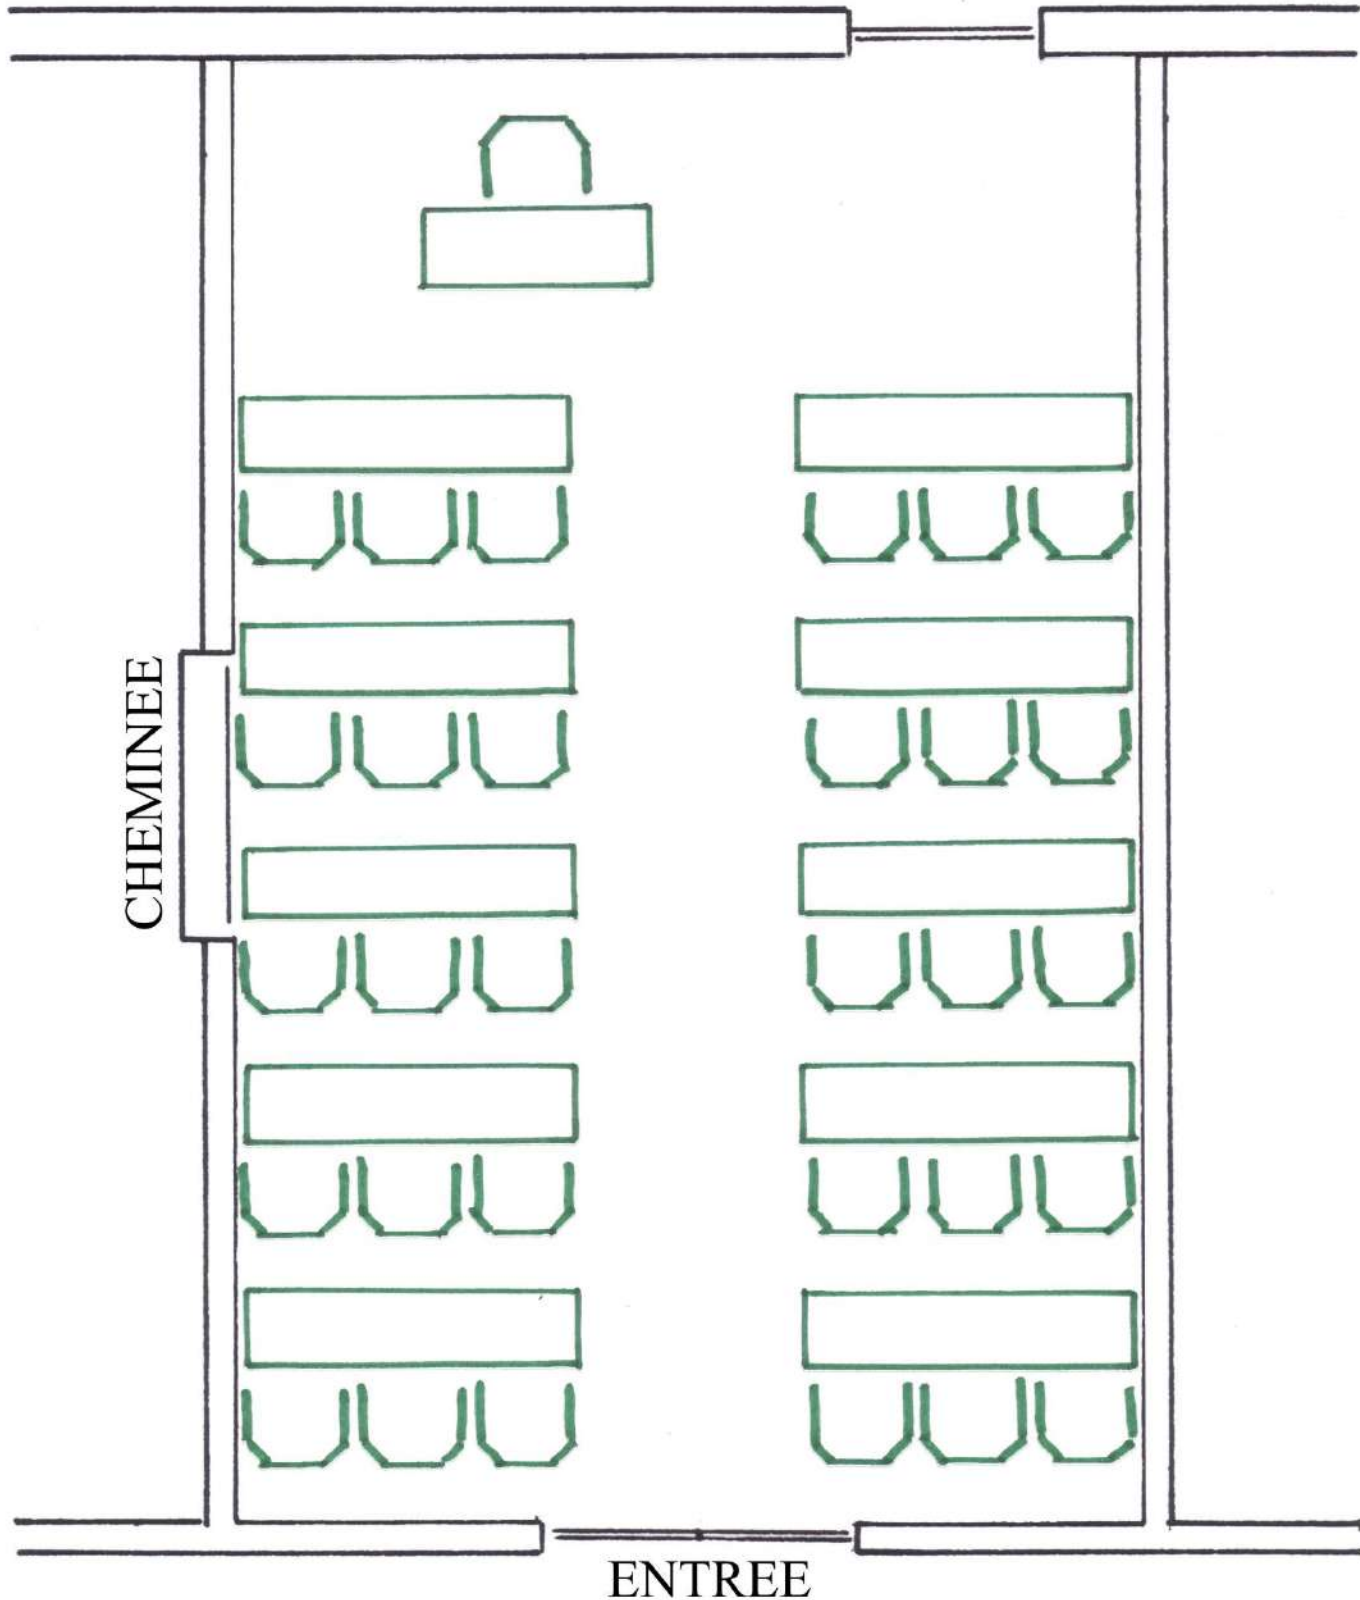

SALLE DE REUNION 2

7.80m X 4.75m = 37 m²

TABLE STYLE CINEMA : 40 PERSONNES

PORTE-FENETRE
SUR JARDIN

SALLE DE REUNION 2

7.80m X 4.75m = 37 m²

TABLE EN CONFERENCE : 24 PERSONNES

PORTE-FENETRE
SUR JARDIN

SALLE DE REUNION 2

7.80m X 4.75m = 37 m²

TABLE STYLE ECOLE : 30 PERSONNES

PORTE-FENETRE
SUR JARDIN

SALLE DE REUNION 2

7.80m X 4.75m = 37 m²

TABLE EN U : 18 PERSONNES