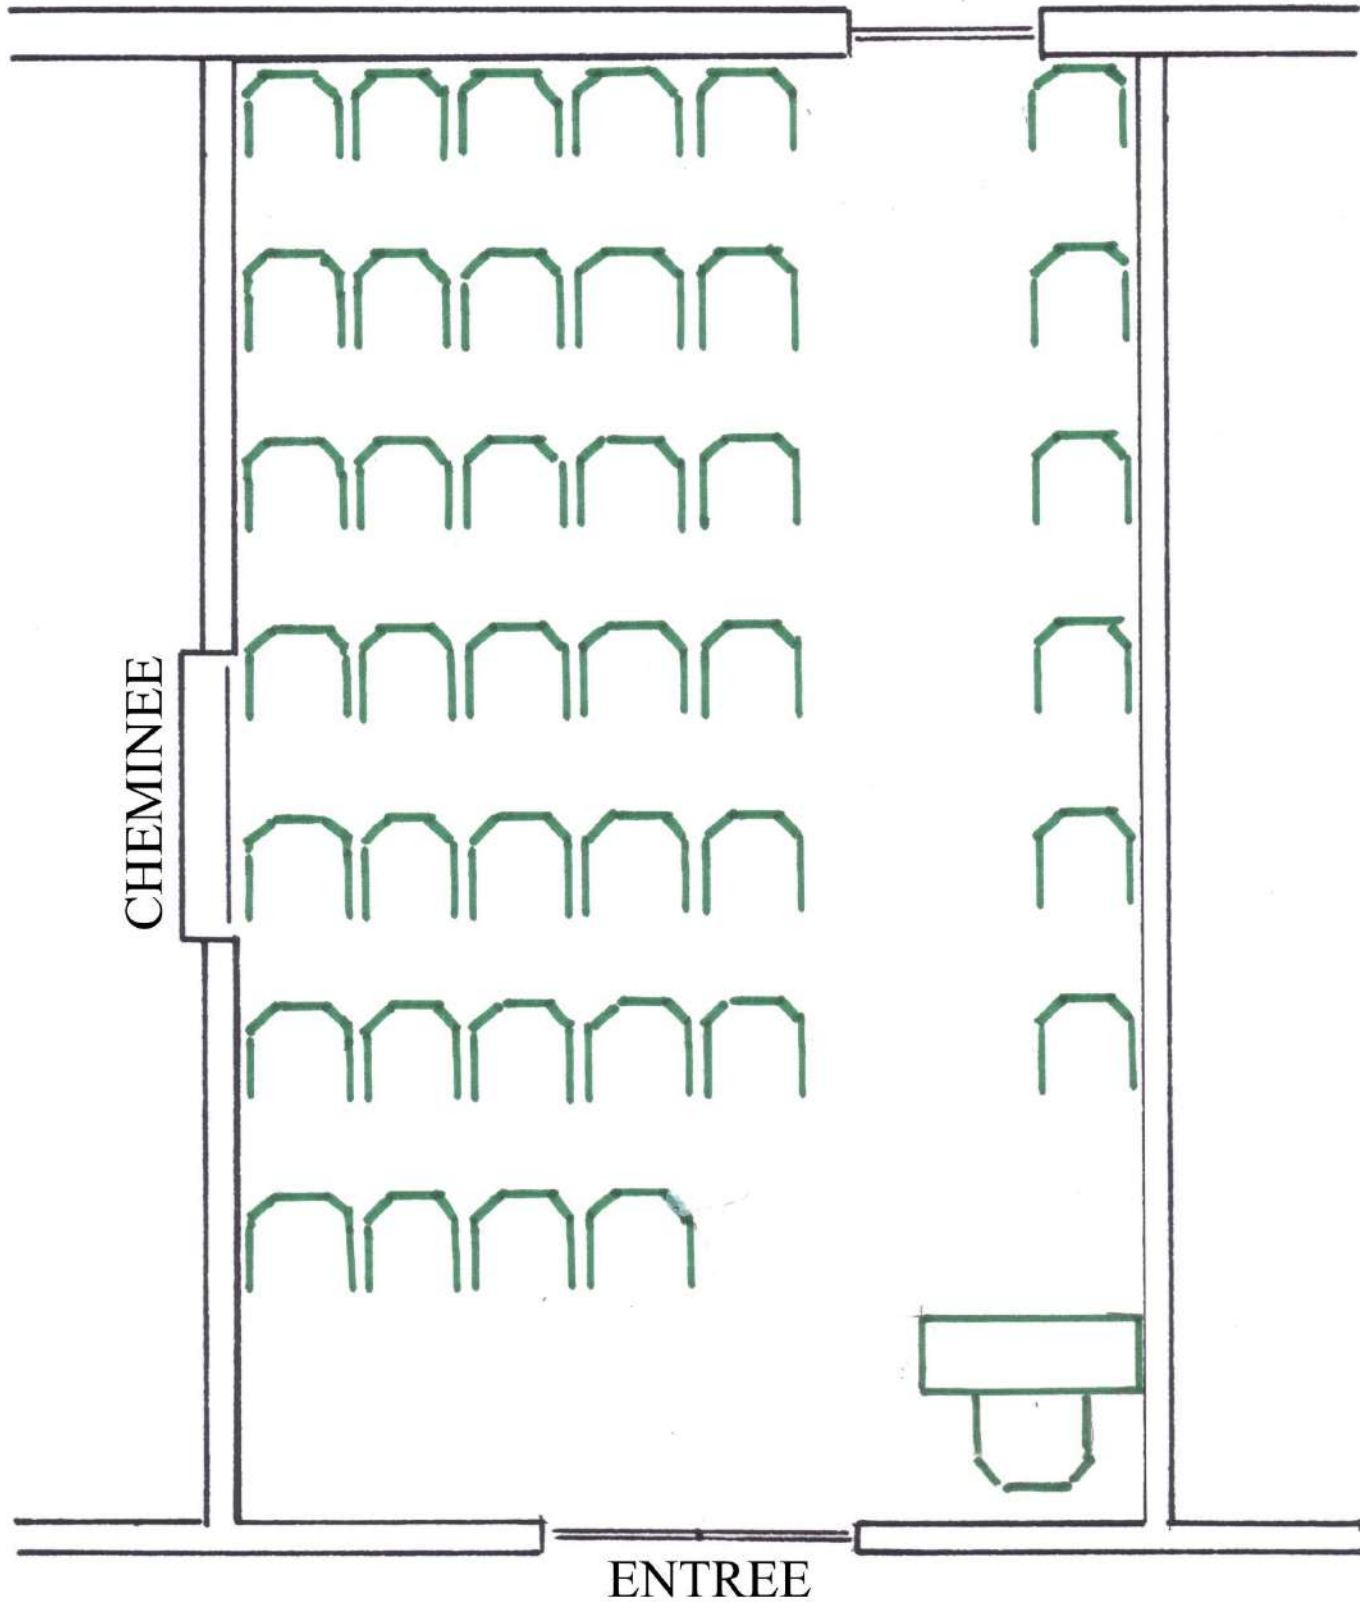

SALLE DE REUNION 2

7.80m X 4.75m = 37 m²

TABLE STYLE CINEMA : 40 PERSONNES

PORTE-FENETRE
SUR JARDIN

SALLE DE REUNION 2

7.80m X 4.75m = 37 m²

TABLE EN CONFERENCE : 24 PERSONNES

PORTE-FENETRE
SUR JARDIN

SALLE DE REUNION 2

7.80m X 4.75m = 37 m²

TABLE STYLE ECOLE : 30 PERSONNES

PORTE-FENETRE
SUR JARDIN

SALLE DE REUNION 2

7.80m X 4.75m = 37 m²

TABLE EN U : 18 PERSONNES