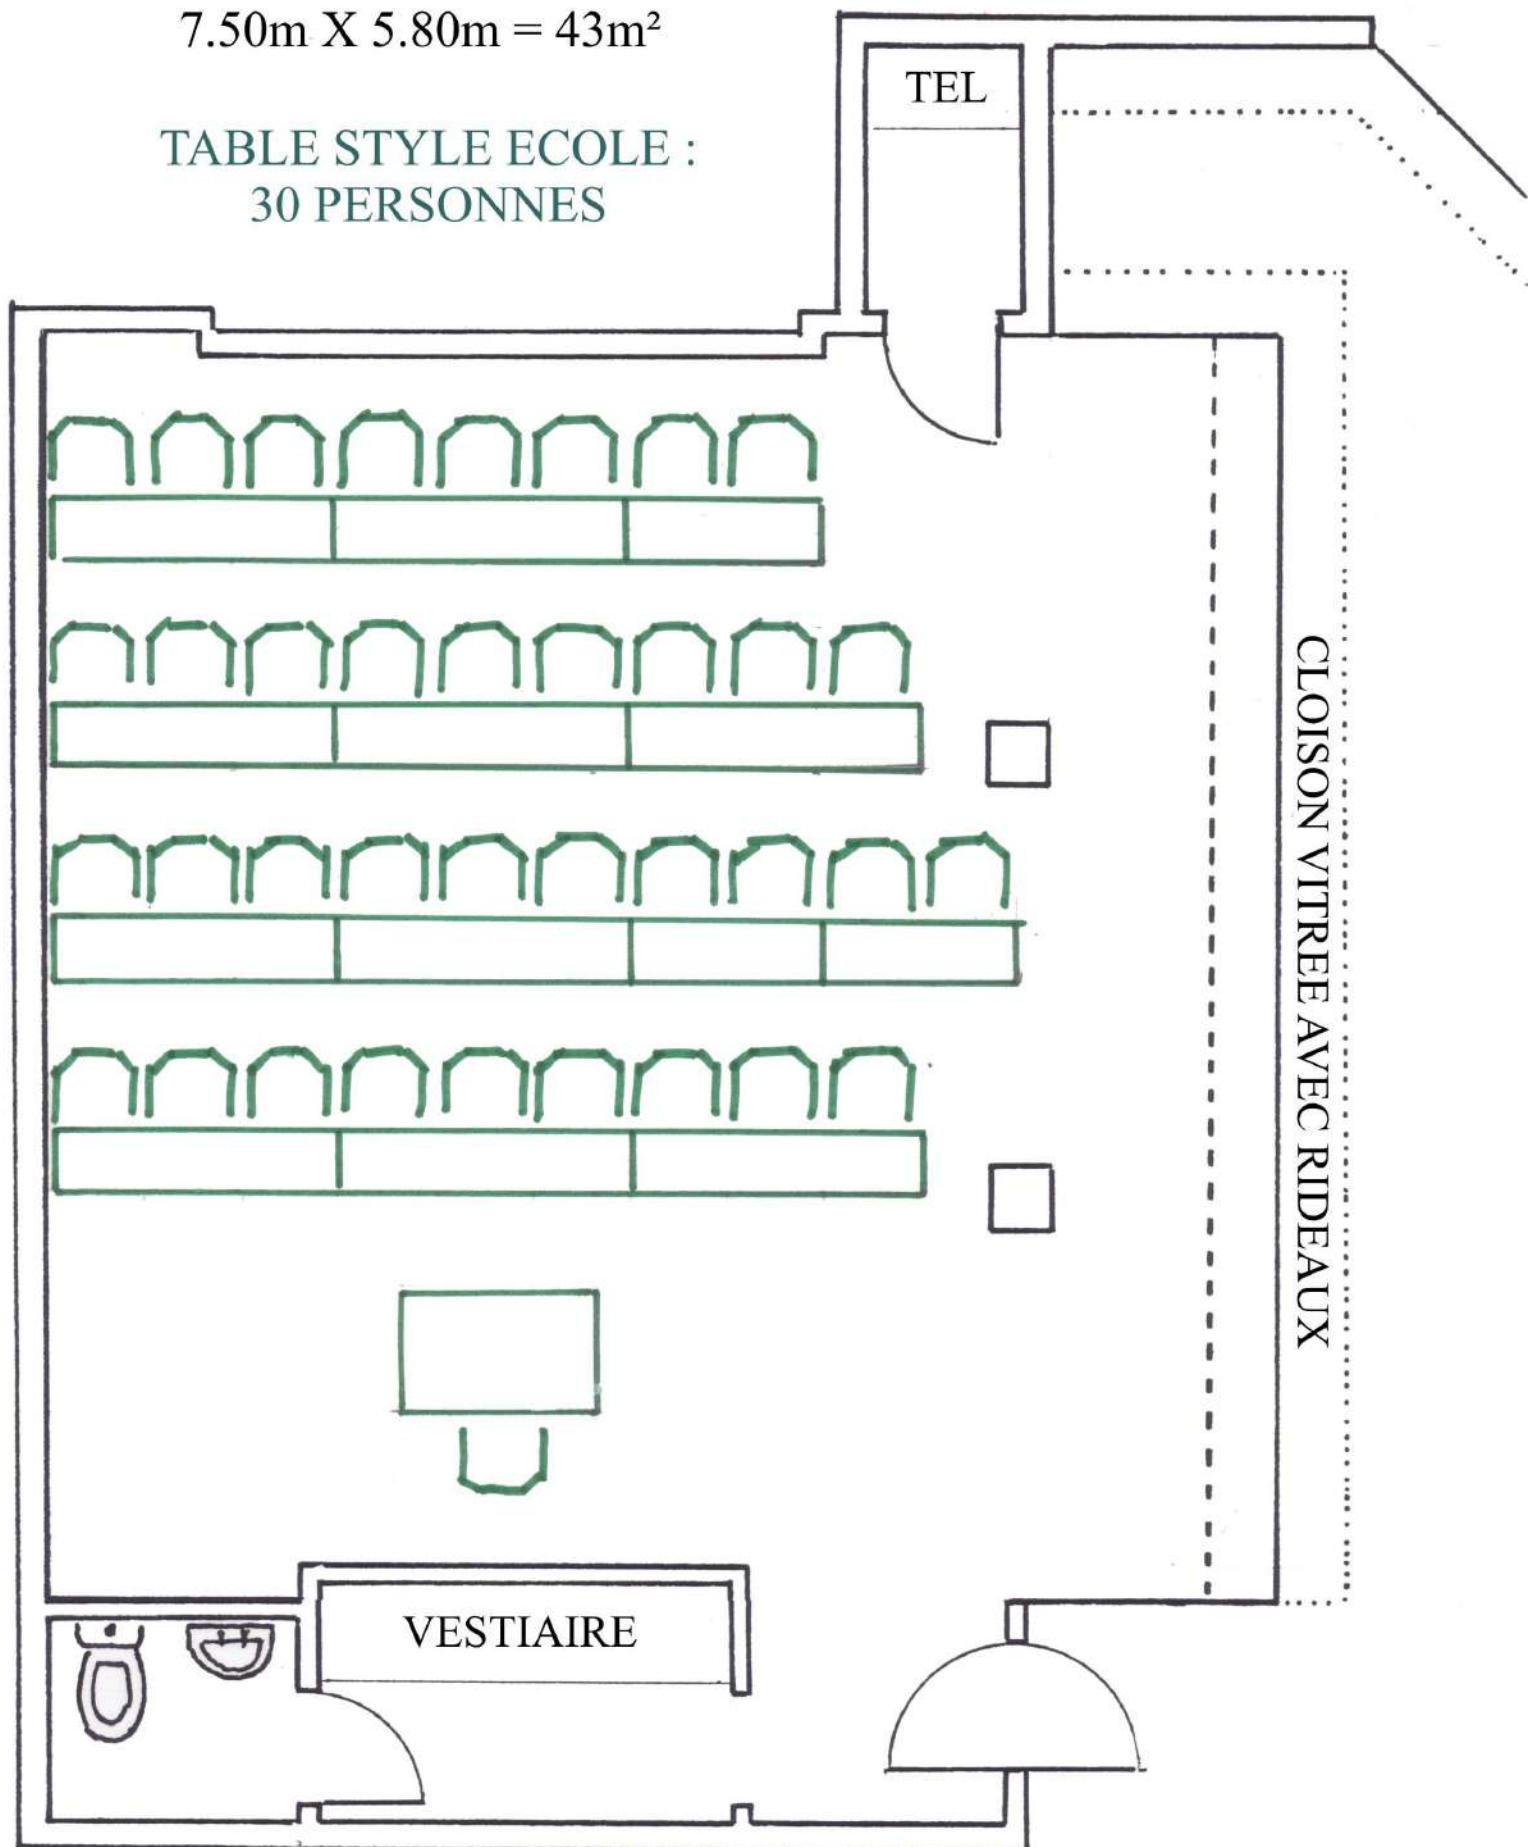

SALLE DE REUNION 1

7.50m X 5.80m = 43m²

TABLE STYLE CINEMA :
50 PERSONNES

SALLE DE REUNION 1

7.50m X 5.80m = 43m²

TABLE EN CONFERENCE :
28 PERSONNES

SALLE DE REUNION 1

7.50m X 5.80m = 43m²

TABLE STYLE ECOLE :
30 PERSONNES

SALLE DE REUNION 1

7.50m X 5.80m = 43m²

TABLE EN U :
20 PERSONNES OU +