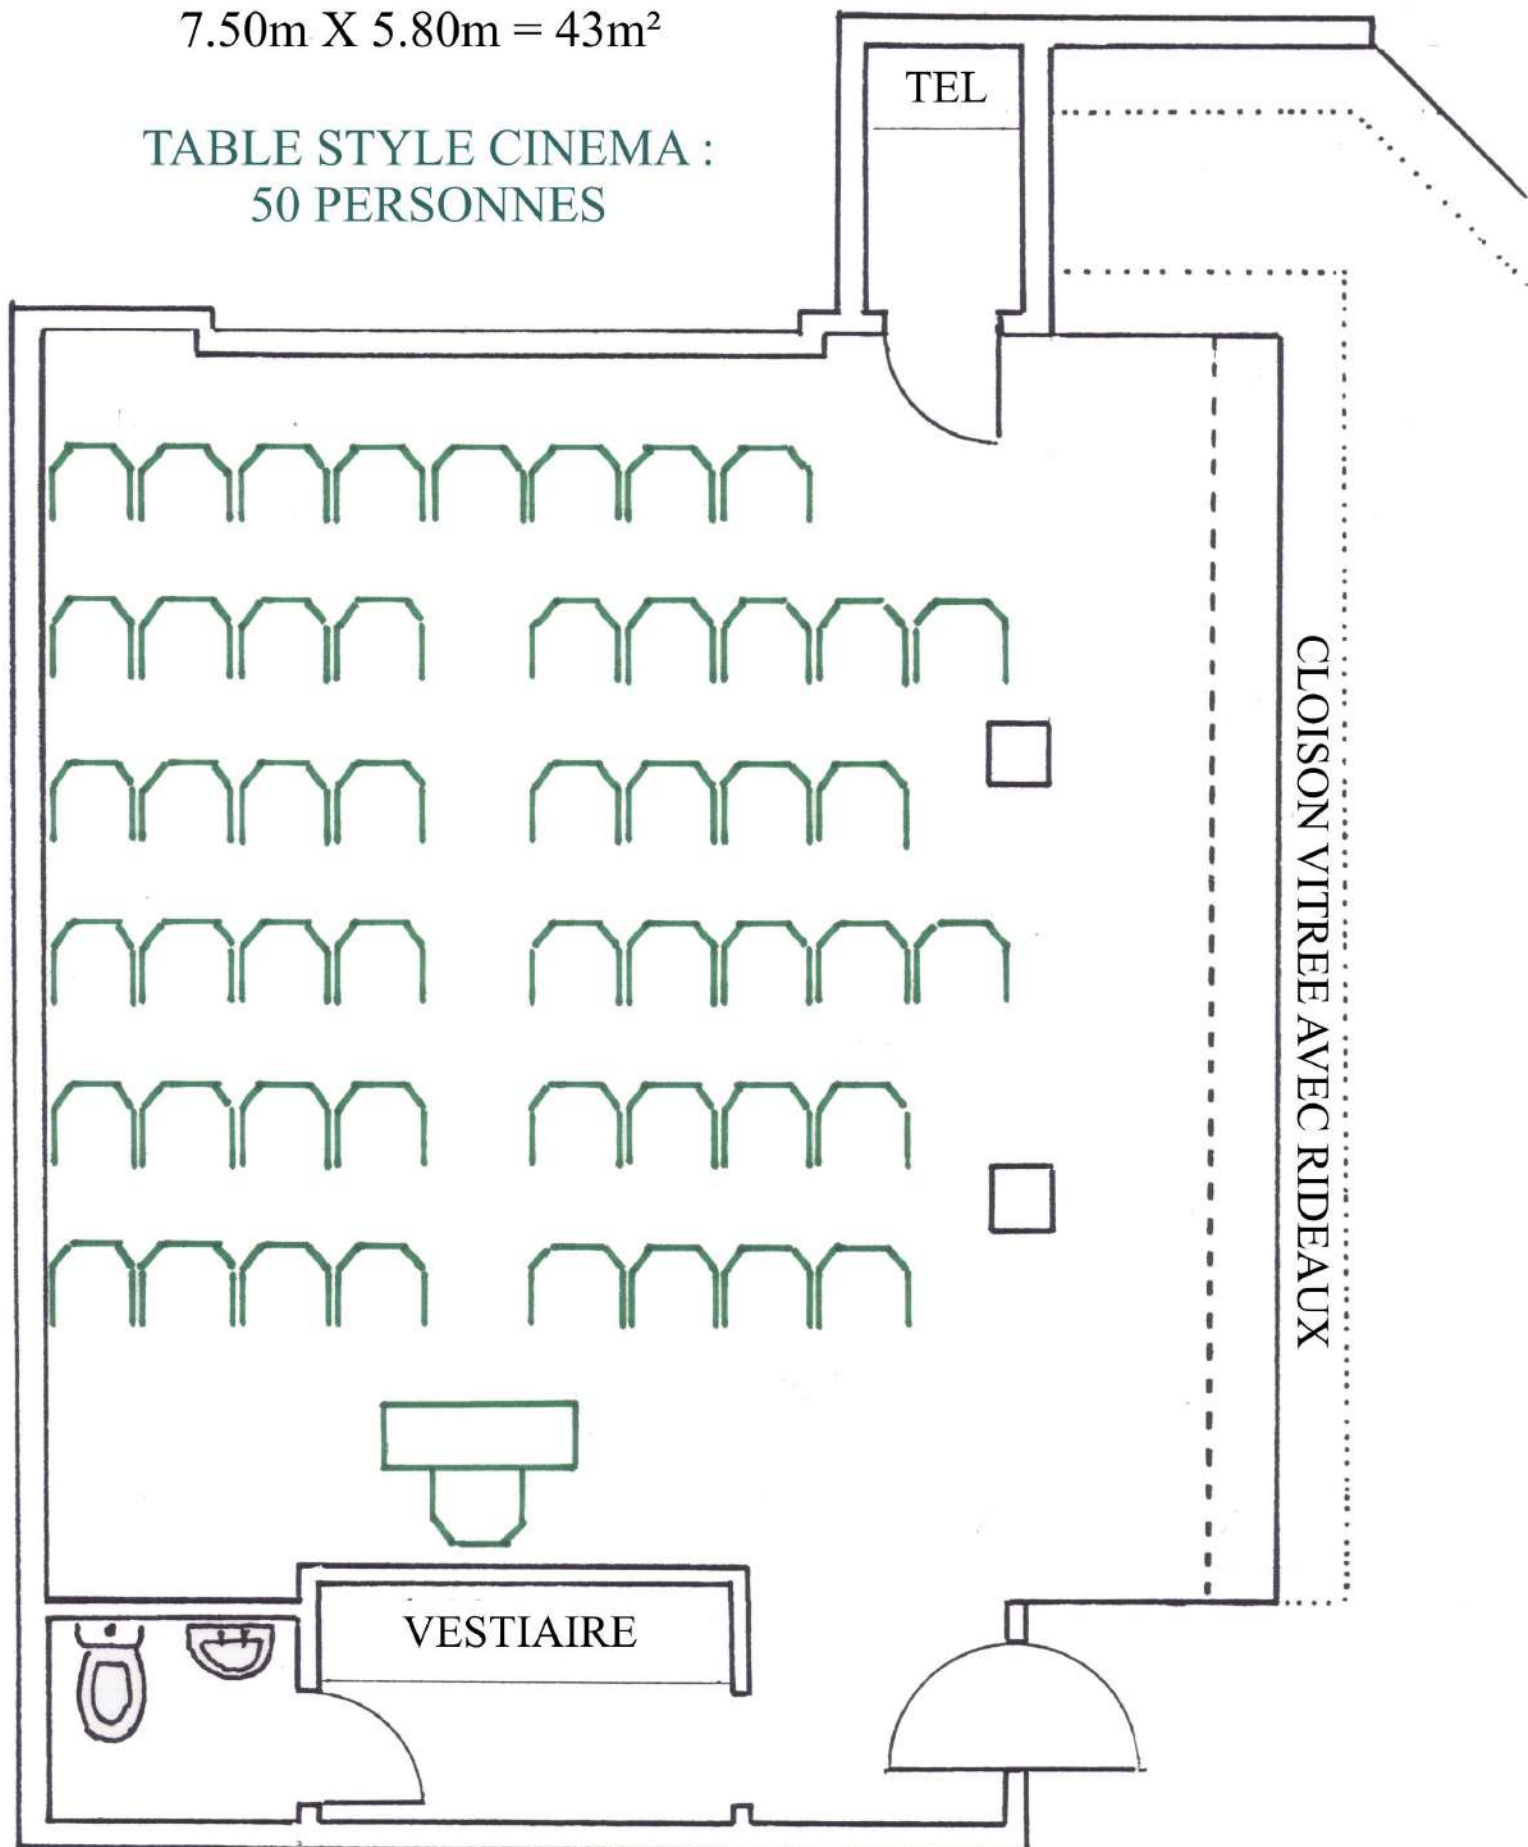

SALLE DE REUNION 1

7.50m X 5.80m = 43m²

TABLE STYLE CINEMA :
50 PERSONNES

SALLE DE REUNION 1

7.50m X 5.80m = 43m²

TABLE EN CONFERENCE :
28 PERSONNES

SALLE DE REUNION 1

7.50m X 5.80m = 43m²

TABLE STYLE ECOLE :
30 PERSONNES

SALLE DE REUNION 1

7.50m X 5.80m = 43m²

TABLE EN U :
20 PERSONNES OU +