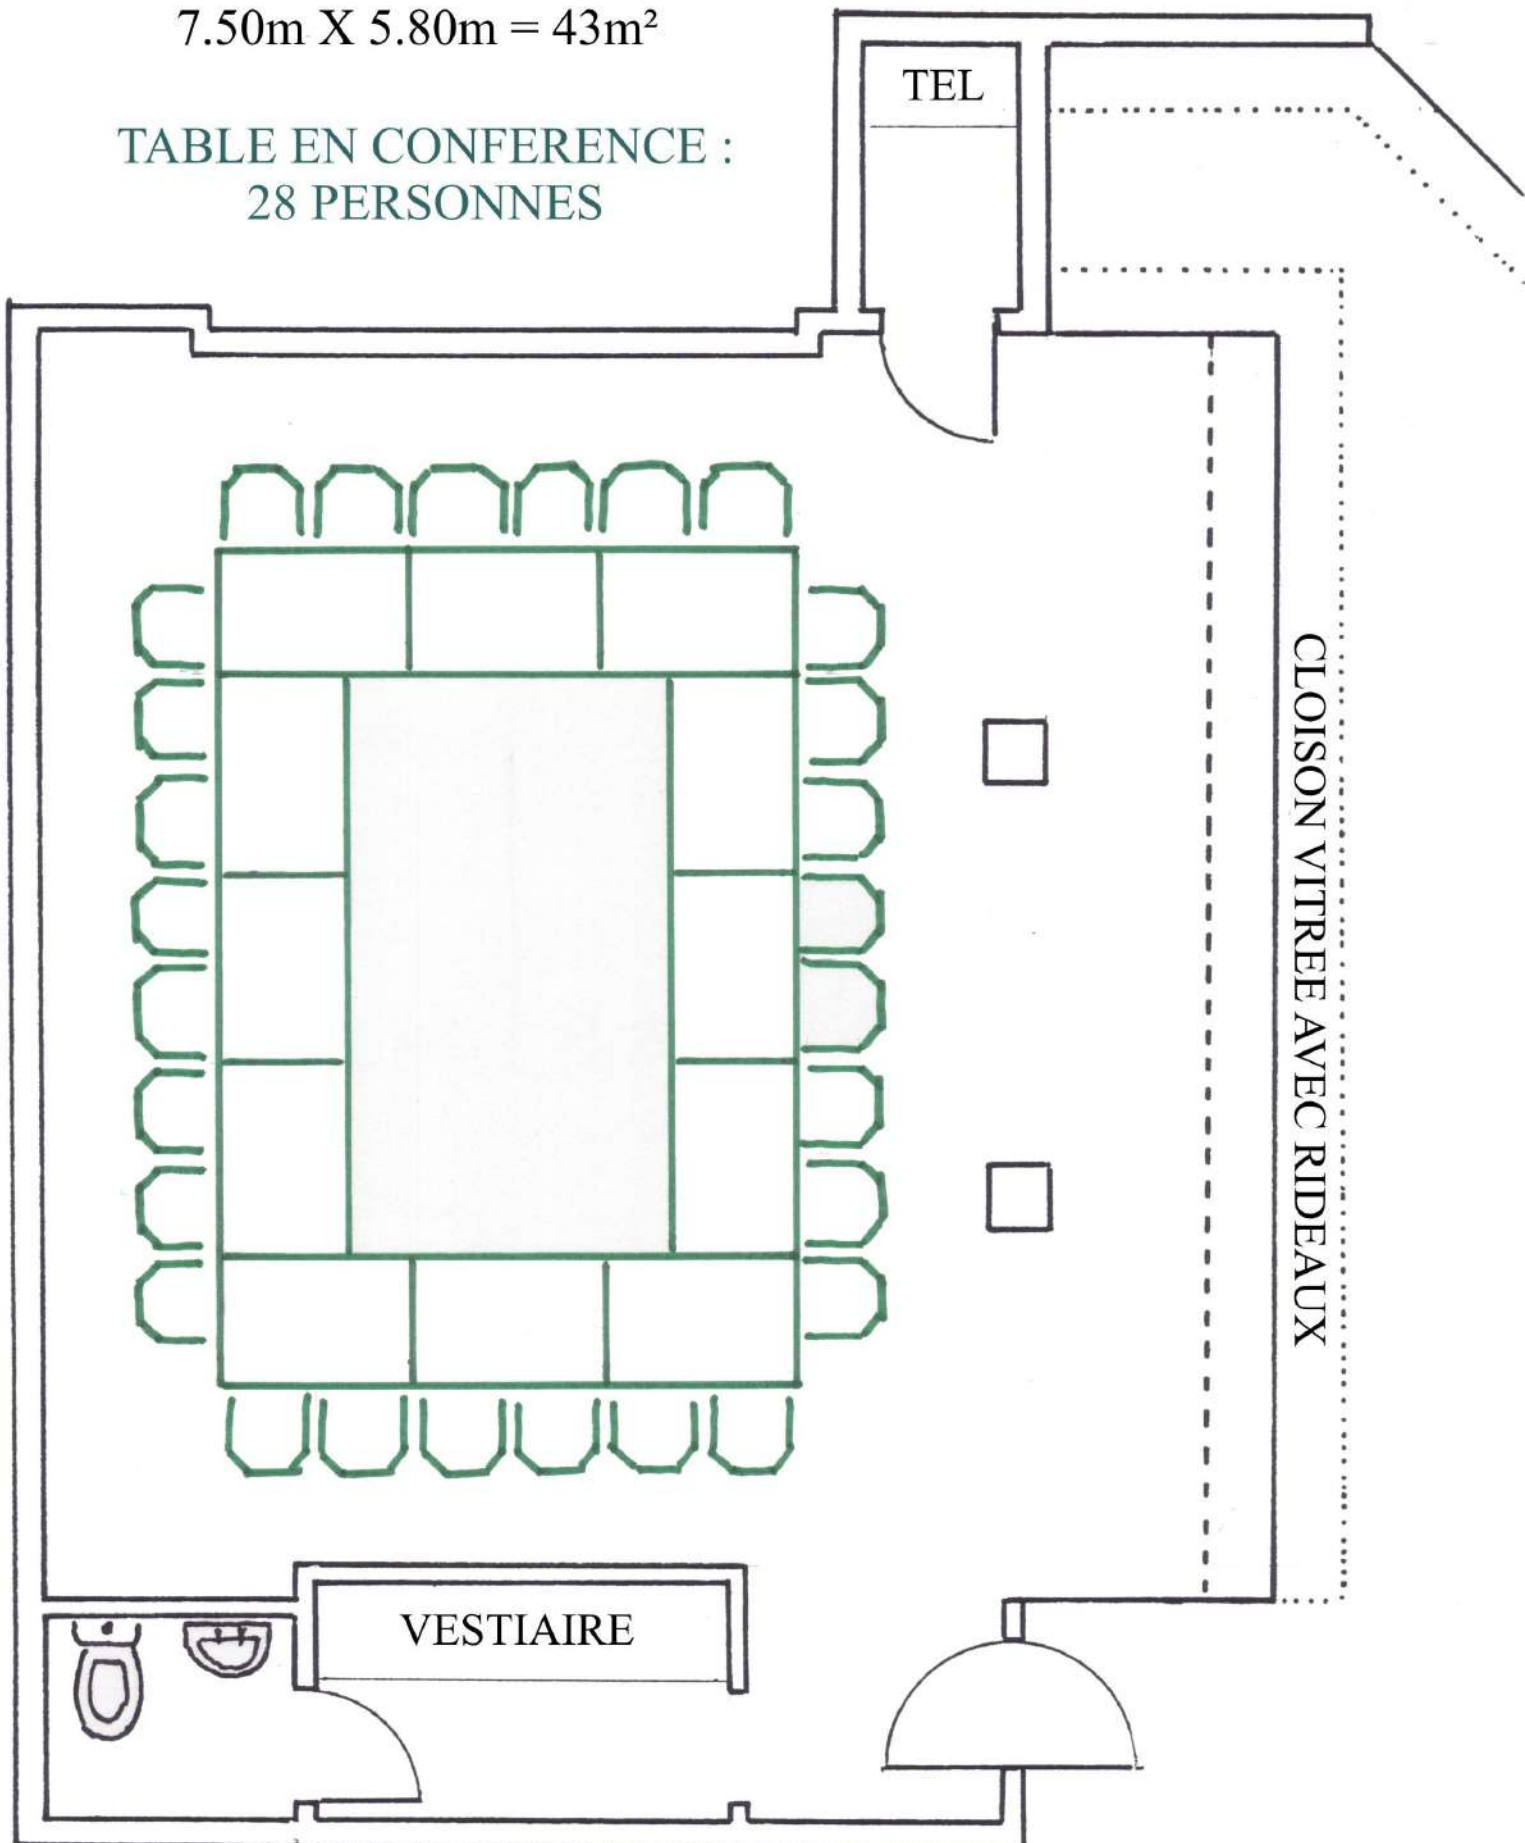

SALLE DE REUNION 1

7.50m X 5.80m = 43m²

TABLE STYLE CINEMA :
50 PERSONNES

SALLE DE REUNION 1

7.50m X 5.80m = 43m²

TABLE EN CONFERENCE :
28 PERSONNES

SALLE DE REUNION 1

7.50m X 5.80m = 43m²

TABLE STYLE ECOLE :
30 PERSONNES

SALLE DE REUNION 1

7.50m X 5.80m = 43m²

TABLE EN U :
20 PERSONNES OU +